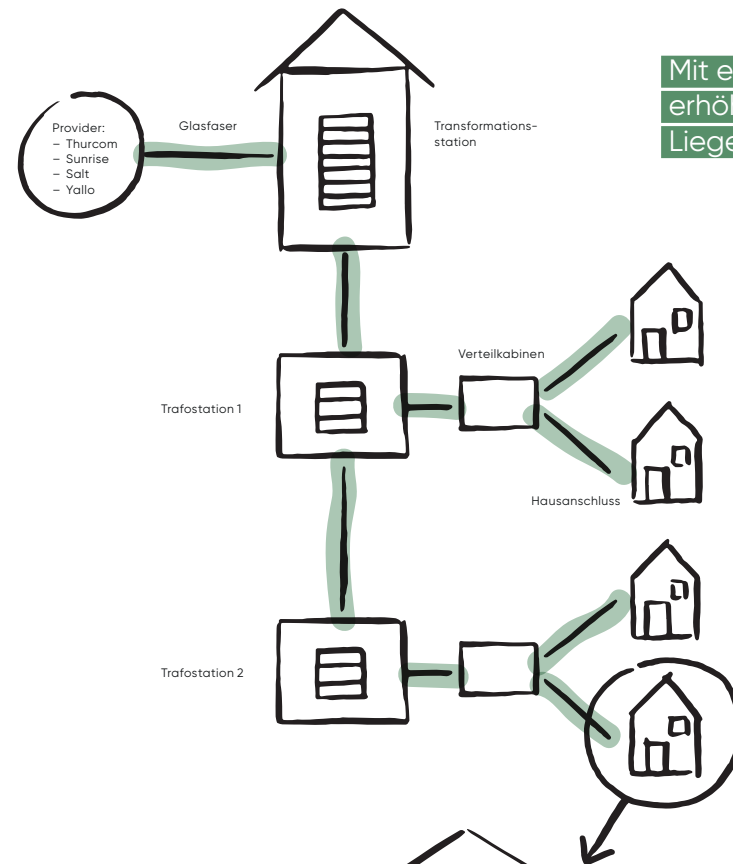

Kommunikation

Glasfaser-speed für Internet, TV und Telefonie

FTTH
für Zuhause
und im
Büro

Wir
machen
das.

Wasser. Strom. Kommunikation.
Gebäudetechnik. Netzbau. ICT.

Fiber to the home (FTTH)

SO PROFITIERT IHRE IMMOBILIE VOM GLASFASERNETZ-AUSBAU IN SIRNACH

Internet, Fernsehen und Digitale Telefonie sind heute über das lokale Kommunikationsnetz empfangbar. Mit dem grossen Angebot, steigt auch die Anforderung an die Bandbreite. Die Glasfaser-Technologie bietet dafür optimale Voraussetzungen.

Mit der Erweiterung «Fibre to the home» bringen wir das Glasfasernetz auch bis zu Ihnen nach Hause. Internetspeed bis zu 10 Gbit/s wird möglich. IP-TV und Telefonie geniessen Sie in bester Qualität.

In 5 Schritten zum vollen Glasfaser-Speed:

Mit einem FTTH-Anschluss erhöhen Sie den Wert Ihrer Liegenschaft.

BEP: Hausanschlusskasten
OTO: Optische Steckdose
ONT: Übergabegerät

Das Sirnacher Glasfasernetz wird als Open-Access-Netz betrieben. Das bedeutet, dass Sie für Internet, TV und Telefonie die Angebote und Preise von vier Anbietern prüfen und vergleichen können. In unserem Showroom bieten wir Ihnen auch die Möglichkeit, alle Produkte live zu testen.