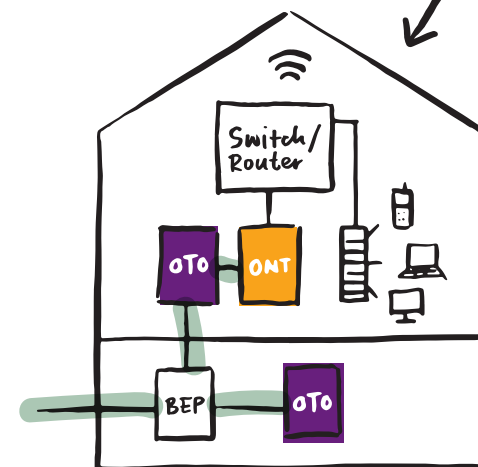

Kommunikation

Glasfaser-speed für Internet, TV und Telefonie

FTTH
für Zuhause
und im
Büro

Wir
machen
das.

Wasser. Strom. Kommunikation.
Gebäudetechnik. Netzbau. ICT.

Fiber to the home (FTTH)

SO PROFITIERT IHRE IMMOBILIE VOM GLASFASERNETZ-AUSBAU IN SIRNACH

Internet, Fernsehen und Digitale Telefonie sind heute über das lokale Kommunikationsnetz empfangbar. Mit dem grossen Angebot, steigt auch die Anforderung an die Bandbreite. Die Glasfaser-Technologie bietet dafür optimale Voraussetzungen.

Mit der Erweiterung «Fibre to the home» bringen wir das Glasfasernetz auch bis zu Ihnen nach Hause. Internetspeed bis zu 10 Gbit/s wird möglich. IP-TV und Telefonie geniessen Sie in bester Qualität.

In 5 Schritten zum vollen Glasfaser-Speed:

Mit einem FTTH-Anschluss erhöhen Sie den Wert Ihrer Liegenschaft.

BEP: Hausanschlusskasten
OTO: Optische Steckdose
ONT: Übergabegerät

Das Sirnacher Glasfasernetz wird als Open-Access-Netz betrieben. Das bedeutet, dass Sie für Internet, TV und Telefonie die Angebote und Preise von vier Anbietern prüfen und vergleichen können. In unserem Showroom bieten wir Ihnen auch die Möglichkeit, alle Produkte live zu testen.